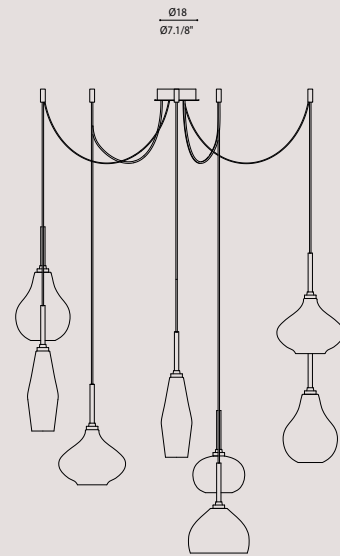

## VENEZIA SO 666L VERTICAL

Structure/ montatura

**SOVE666LVC** chrome/ cromo

or/o

**SOVE666LVO** gold/ oro

3 Set 6 glass/vetri

**VTVE6CR** Crystal, cristallo

or/o

**VTVE6MU** multicolour/  
multicolore

material

metal structure,  
blown glass

struttura in metallo,  
vetro soffiato

symbols

VENEZIA SO COMPO 3L

VENEZIA SO COMPO 9L

VENEZIA SO COMPO 6L

VENEZIA SO COMPO 12L

\* Standard cable length 200 cm  
Lunghezza cavo standard 200 cm

Composizione / Composition

VENEZIA SO COMPO 3L

1x  
**COMPO3LBC**  
white RAL 9010 canopy/  
rosone bianco RAL 9010

+

**3 x GLASSES** (by choice)  
**3 x VETRI** (a scelta)