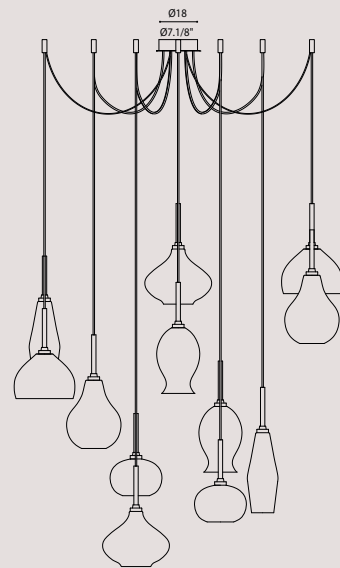

## VENEZIA SO 666L VERTICAL

Structure/ montatura

**SOVE666LVC** chrome/ cromo

or/o

**SOVE666LVO** gold/ oro

3 Set 6 glass/vetri

**VTVE6CR** Crystal, cristallo

or/o

**VTVE6MU** multicolour/  
multicolore

material

metal structure,  
blown glass

struttura in metallo,  
vetro soffiato

symbols

VENEZIA SO COMPO 3L

VENEZIA SO COMPO 9L

VENEZIA SO COMPO 6L

VENEZIA SO COMPO 12L

\* Standard cable length 200 cm  
Lunghezza cavo standard 200 cm

Composizione / Composition

VENEZIA SO COMPO 3L

1x  
**COMPO3LBC**  
white RAL 9010 canopy/  
rosone bianco RAL 9010

+

**3 x GLASSES** (by choice)  
**3 x VETRI** (a scelta)