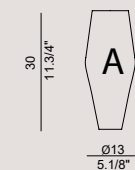

GIUDECCA

- 1 VTACR Crystal, cristallo
- 2 VTAGR Fumè, fumè
- *On demand/ su richiesta*
- 3 VTAAR Chrome, cromo
- 4 VTAORO Gold, oro
- 5 VTARA Copper, rame