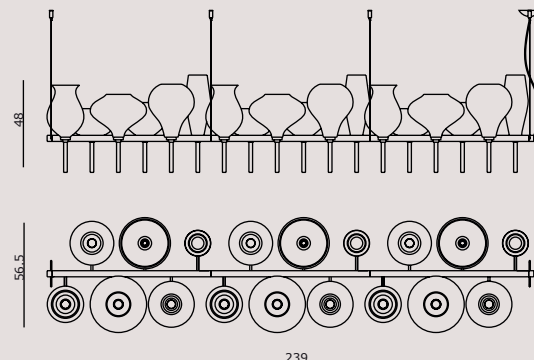

VENEZIA SO 18L HORIZONTAL

Structure/ montatura

SOVE18LOC chrome/ cromo

or/o

SOVE18LOO gold/ oro

3 Set 6 glass/vetri

VTVE6CR Crystal, cristallo

or/o

VTVE6MU multicolour/ multicolore

VENEZIA AP

crystal or multicoloured
cristallo o multicolore

Structure/ montatura

APVEC chrome/ cromo

or/o

APVECO gold/ oro

glass/vetro

glass A,B,C,D,E or F

vetro A,B,C,D,E o F

chrome, gold or copper
cromo, oro o rame

Structure/ montatura

APVEC chrome/ cromo

or/o

APVECO gold/ oro

glass/vetro

glass A,B,C,D,E or F

vetro A,B,C,D,E o F