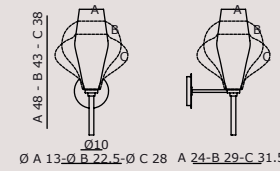

VENEZIA AP

crystal or multicoloured
cristallo o multicolore

Structure/ montatura

APVEC chrome/ cromo

or/o

APVECO gold/ oro

glass/vetro

glass A,B,C,D,E or F

vetro A,B,C,D,E o F

chrome, gold or copper
cromo, oro o rame

Structure/ montatura

APVEC chrome/ cromo

or/o

APVECO gold/ oro

glass/vetro

glass A,B,C,D,E or F

vetro A,B,C,D,E o F