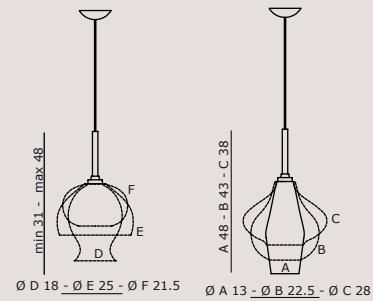

## VENEZIA SO 1L

crystal or multicoloured  
cristallo o multicolore

Structure/ montatura

**SOVE1LC** chrome/ cromo

or/o

**SOVE1LO** gold/ oro

glass/vetro

glass A,B,C,D,E or F