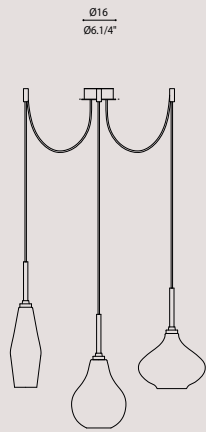

## VENEZIA SO 666L VERTICAL

Structure/ montatura

**SOVE666LVC** chrome/ cromo

or/o

**SOVE666LVO** gold/ oro

3 Set 6 glass/vetri

**VTVE6CR** Crystal, cristallo

or/o

**VTVE6MU** multicolour/  
multicolore

material

metal structure,  
blown glass

struttura in metallo,  
vetro soffiato

symbols

VENEZIA SO COMPO 3L

VENEZIA SO COMPO 9L

VENEZIA SO COMPO 6L

VENEZIA SO COMPO 12L

\* Standard cable length 200 cm  
Lunghezza cavo standard 200 cm

Composizione / Composition

VENEZIA SO COMPO 3L

1x  
**COMPO3LBC**  
white RAL 9010 canopy/  
rosone bianco RAL 9010

+

**3 x GLASSES** (by choice)  
**3 x VETRI** (a scelta)