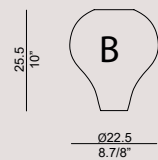

CANNAREGIO

- 1 VTBCR Crystal, cristallo
- 2 VT BRO Pink, rosa
- *On demand/ su richiesta*
- 3 VTBAR Chrome, cromo
- 4 VTBORO Gold, oro
- 5 VTBRA Copper, rame