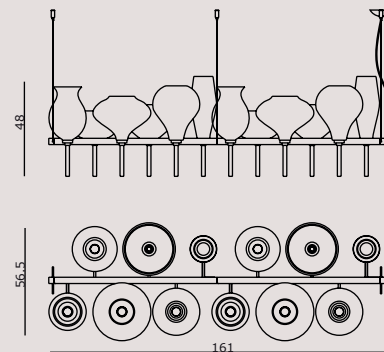

VENEZIA SO 12L HORIZONTAL

Structure/ montatura

SOVE12LOC chrome/ cromo

or/o

SOVE12LOO gold/ oro

2 Set 6 glass/vetri

VTVE6CR Crystal, cristallo

or/o

VTVE6MU multicolour/ multicolore